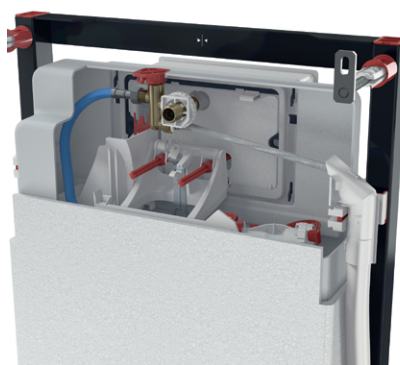

Odabrani WC sistemi sa pripremom za povezivanje ventilatora:

AM101/1120, AM101/1300H, AM101/1500L, AM102/1120, AM102/1120E, AM116/1120, AM116/1300H, AS101, AM120/1120, AM121/1120, AM115/1000V

AM120/1120 - sistem za vašu bide WC školjku

Ovaj sistem se koristi za pripremu vašeg toaleta za povezivanje posude za bide. Bez obzira da li već računate na to u projektu ili planirate da ga kupite u budućnosti, naš AM120 WC sistem je savršeno pripremljen za to.