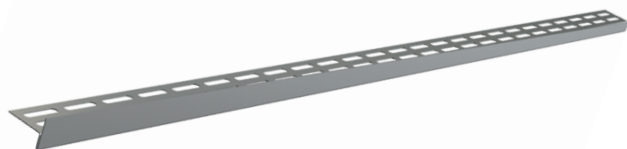

APZ901M/1600

Alca inox lajsna za podove sa nagibom

VISINA KRAGNE 12 mm

Količina (pakovanje)	1 kom
Dimenzije (komad)	1600×36×27,5 mm
EAN	8595580579265