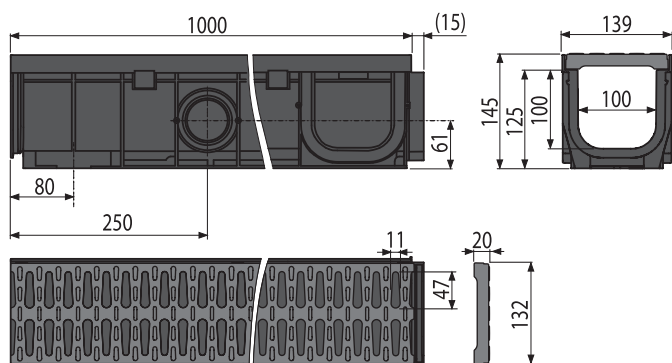

AVZ102-R501

Spoljni drenažni kanal 100 mm sa plastičnim ramom i plastičnom rešetkom A15

Količina (pakovanje)	1 kom
Dimenzije (komad)	139×1015×145 mm
EAN	8595580580407