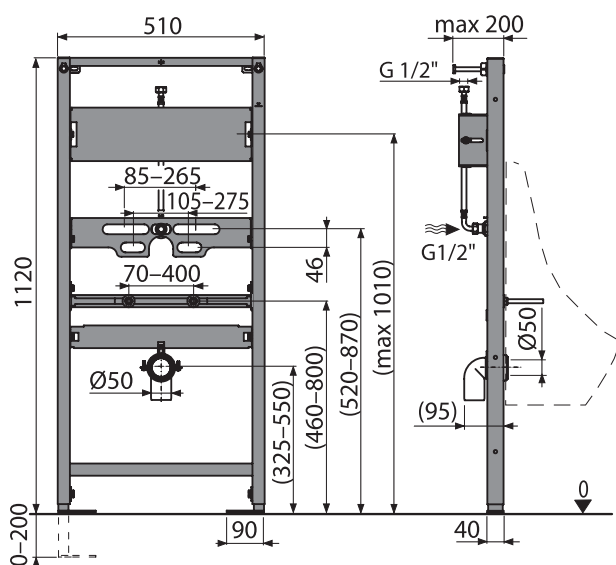

A107S/1120

Montažni okvir za pisoar i senzor

Količina (pakovanje)	1 kom
Dimenzije (komad)	1125×515×75 mm
EAN	8595580578985