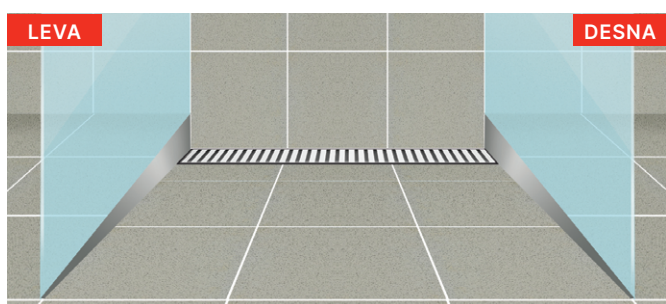

Lajsna od nerđajućeg čelika za kosi pod u novoj dužini od 1600 mm