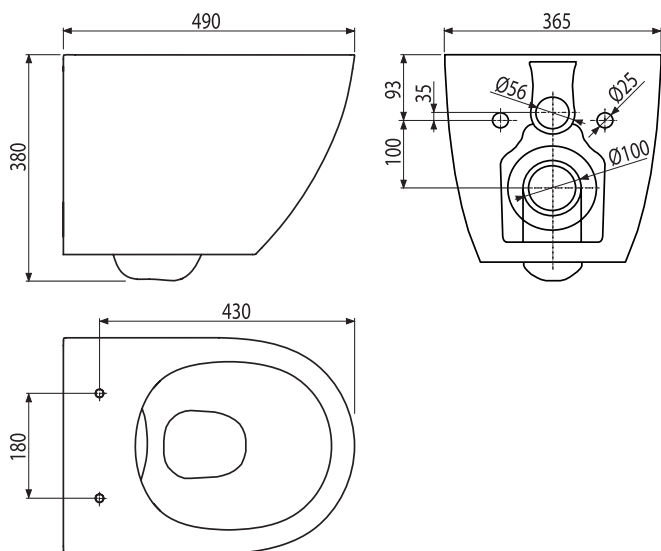

- WC školjka sa skrivenim priključkom za vodu
- Rimless
- Duboko ispiranje
- Količina ispiranja od 3/6 l

WC SOLID

Konzolna WC šolja + WC daska SLIM SOFTCLOSE,
Duroplast

Količina (pakovanje)	1 kom
Dimenzije (komad)	490×365×380 mm
EAN	8595580580933