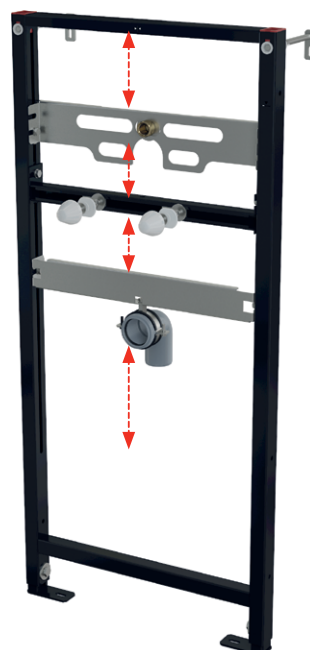

A107/1120

Montažni okvir za pisoar

Količina (pakovanje)	1 kom
Dimenzije (komad)	1125×515×75 mm
EAN	8595580552725

A107S/1120

Montažni okvir za pisoar i senzor

Količina (pakovanje)	1 kom
Dimenzije (komad)	1125×515×75 mm
EAN	8595580578985