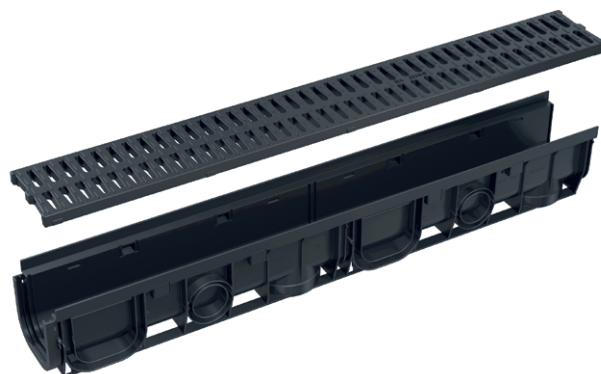

AVZ102-R501

Spoljni drenažni kanal 100 mm sa plastičnim ramom i plastičnom rešetkom A15

Količina (pakovanje)	1 kom
Dimenzije (komad)	139×1015×145 mm
EAN	8595580580407