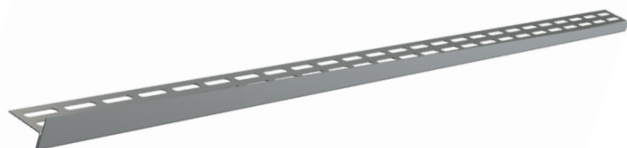

APZ903M/1600

Lajsna od nerđajućeg čelika za nagnuti pod, leva

VISINA KRAGNE 14 mm

Količina (pakovanje)	1 kom
Dimenzije (komad)	1600×36×29,5 mm
EAN	8595580579289