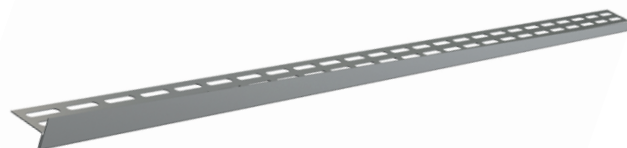

VISINA KRAGNE 14 mm

Količina (pakovanje)	1 kom
Dimenzije (komad)	1600×36×29,5 mm
EAN	8595580579296

Daljinsko ispiranje

Daljinsko pneumatsko ispiranje je sistem koji omogućava korisnicima sa ograničenom pokretljivošću da ispiraju toalet sa bilo kog mesta u sobi bez potrebe da posežu za standardnim mehanizmom za ispiranje. Idealan je, na primer, za osobe sa invaliditetom ili starije osobe.