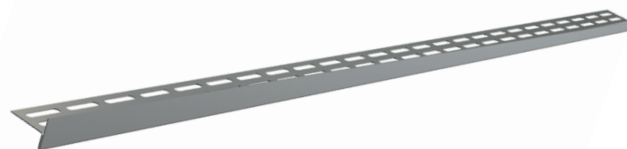

APZ902M/1600

Alca inox lajsna za podove sa nagibom

VISINA KRAGNE 12 mm

Količina (pakovanje)	1 kom
Dimenzije (komad)	1600×36×27,5 mm
EAN	8595580579272