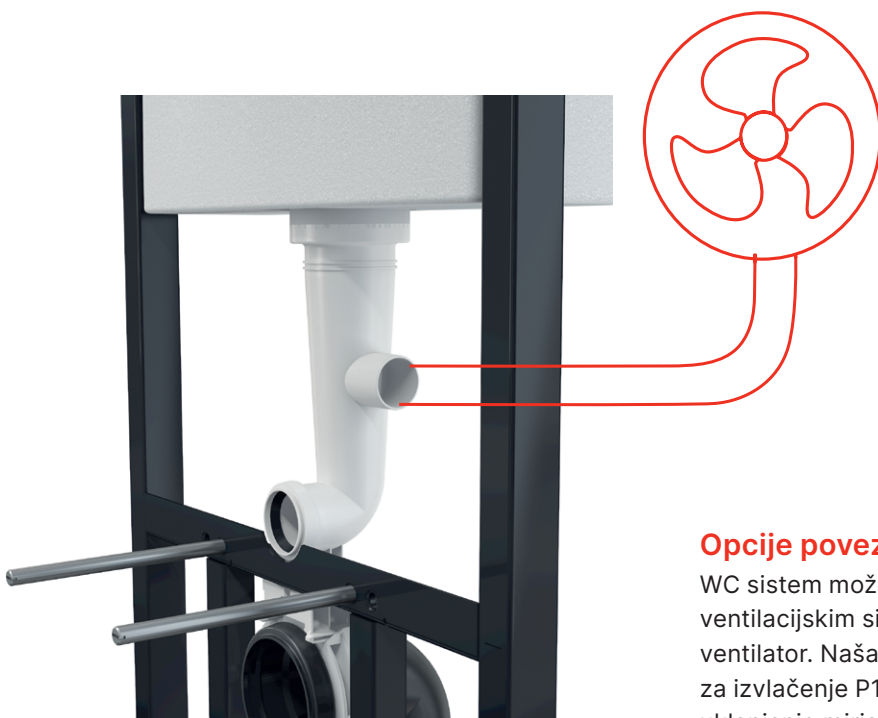

Priprema za efikasnu i tihu ventilaciju sa trenutnom eliminacijom neželjenih mirisa sada će biti na standardnim proizvodima. Tada ćete imati priliku da tokom instalacije odlučite da li ćete koristiti ovu korisnu funkciju ili ne. Samo izbušite začepljeni priključak u dovodnom kolenu, povežite ventilator za izvlačenje i usisavajte vazduh iz prostora.