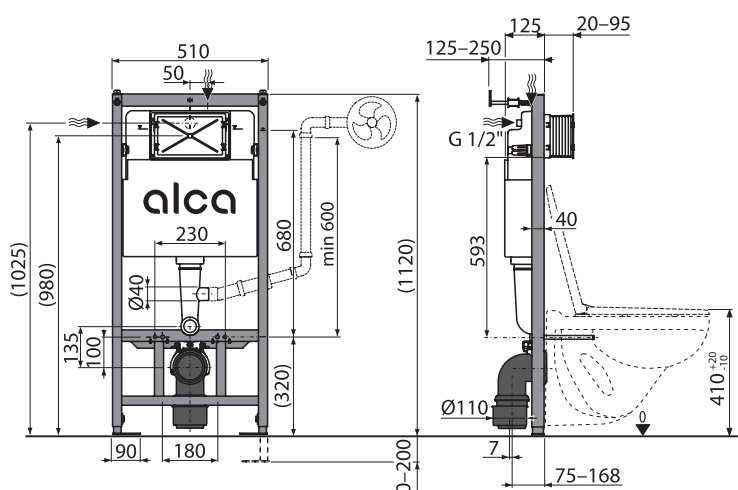

AM121/1120

Ugradni sistem za suhu ugradnju (gipskarton)

ispiranje
hladnom
i toplom vodom

Količina (pakovanje)	1 kom
Dimenzije (komad)	1130×145×520 mm
EAN	8595580579197

P195

Daljinski upravljač za AM121

Količina (pakovanje)	1 kom
Dimenzije (komad)	- mm
EAN	8595580580551