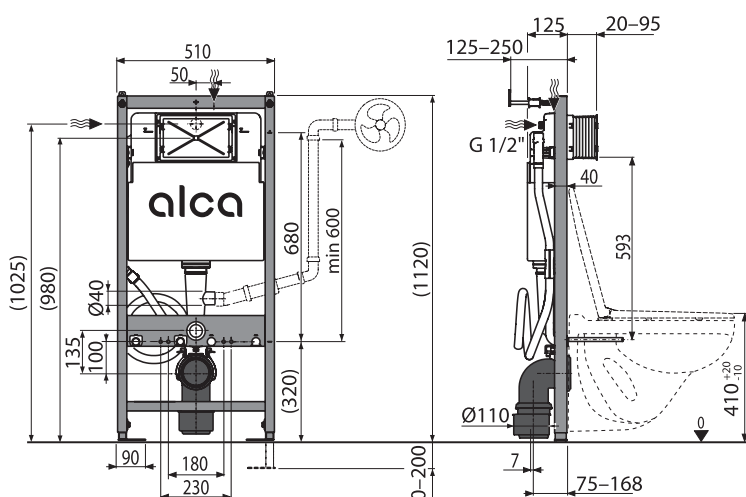

AM120/1120

Ugradni sistem za suhu ugradnju (gipskarton)

za priključak struje i vode

Količina (pakovanje)	1 kom
Dimenzije (komad)	1130×520×145 mm
EAN	8595580559007

P192

Priključni set za toalet ili dasku sa bide funkcijom

Količina (pakovanje)	1 kom
Dimenzije (komad)	220×360×3 mm
EAN	8595580580377