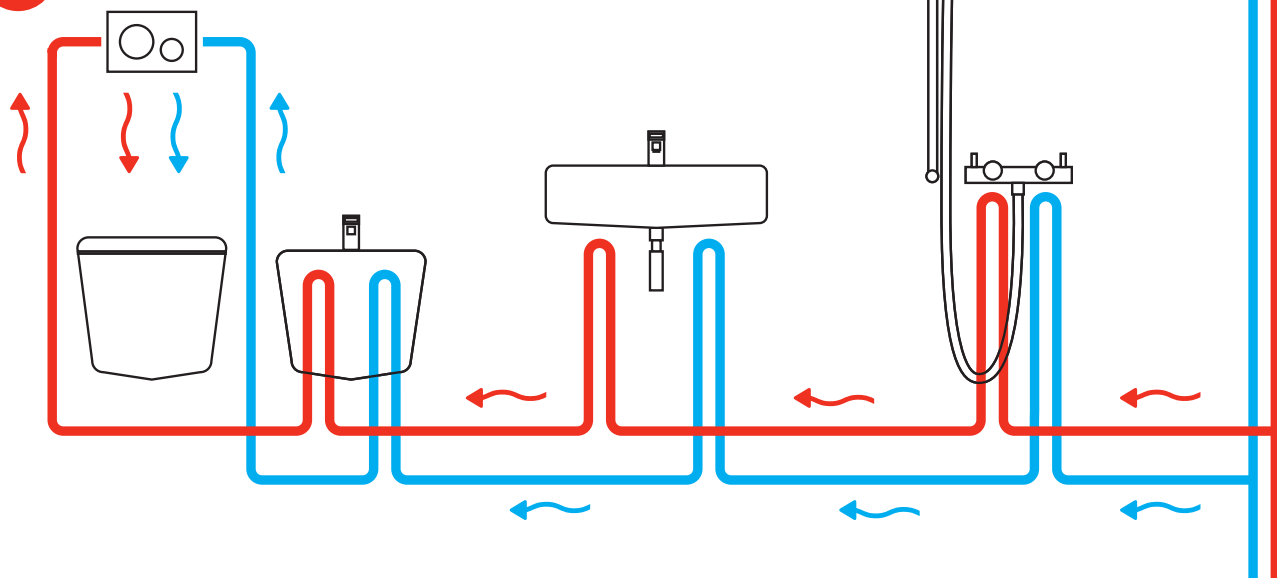

new

alca drain

Automatsko ispiranje cevi kroz WC sistem

Voda je živi organizam

Neke sanitarne prostorije, bilo u velikom apartmanskom kompleksu, bolnici ili porodičnoj kući, ne mogu se dugo koristiti. Dugotrajna stajaća voda u vodnom sistemu može tada stvoriti okruženje koje je pogodno za umnožavanje različitih organizama, kao što je legionela, što može izazvati ozbiljne zdravstvene probleme.

Predizidni instalacioni sistem AM121 napravljen je tako da može redovno ispirati vodene sisteme i na taj način minimizirati rizik od širenja ovih patogena.

podešavanje ispiranja

Tajmer za ispiranje tople i hladne vode je fabrički podešen.