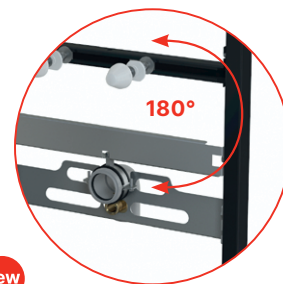

new

MONTAŽA PISOARA SA SKRIVENOM VEZOM

Samo okrenite veći pocinkovani nosač za 180° i prvo ga pričvrstite redosledom odozgo.

Postupak je detaljno prikazan u priručniku za instalaciju.