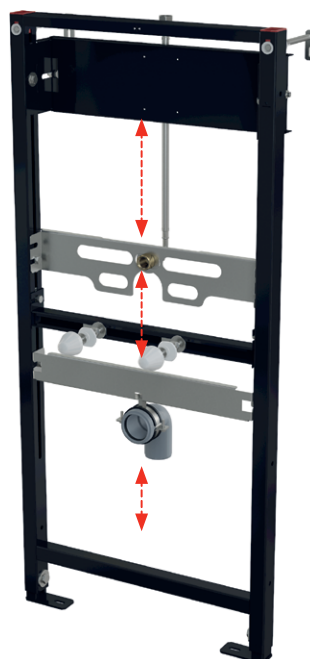

A107/1120

Montažni okvir za pisoar

Količina (pakovanje)	1 kom
Dimenzije (komad)	1125×515×75 mm
EAN	8595580552725

A107S/1120

Montažni okvir za pisoar i senzor

Količina (pakovanje)	1 kom
Dimenzije (komad)	1125×515×75 mm
EAN	8595580578985