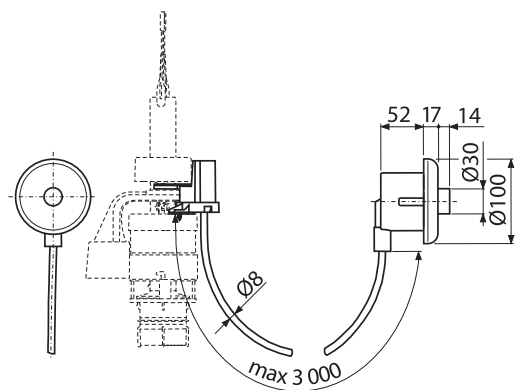

VISINA KRAGNE 14 mm

Količina (pakovanje)	1 kom
Dimenzije (komad)	1600×36×29,5 mm
EAN	8595580579296

Daljinsko ispiranje

Daljinsko pneumatsko ispiranje je sistem koji omogućava korisnicima sa ograničenom pokretljivošću da ispiraju toalet sa bilo kog mesta u sobi bez potrebe da posežu za standardnim mehanizmom za ispiranje. Idealan je, na primer, za osobe sa invaliditetom ili starije osobe.

Novo, daljinski pneumatsko ispiranje paket takođe uključuje držač za ugradnju u gipsane ploče.

MPO10

Daljinsko pneumatsko ispiranje za manuelni rad, bela, ugradnja: u zid

Količina (pakovanje)	10 kom
Dimenzije (komad)	315×210×120 mm
EAN	8595580501952