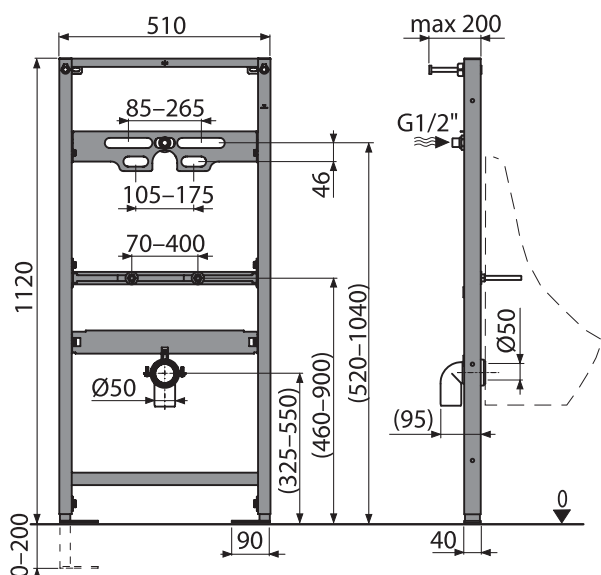

new

MONTAŽA PISOARA SA SKRIVENOM VEZOM

Samo okrenite veći pocinkovani nosač za 180° i prvo ga pričvrstite redosledom odozgo.

Postupak je detaljno prikazan u priručniku za instalaciju.

A107/1120

Montažni okvir za pisoar